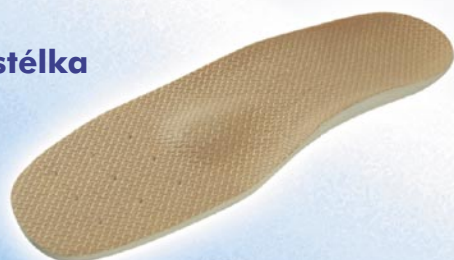

INSOLES

6415 Sandy
dětská
31 - 35

6414 Sandy
dámská nízká
36 - 42

283 Flirt pánský
39 - 46

6416 Sandy
pánská
41 - 47

285 Flirt dětský
22 - 33

284 Flirt
dámský
34 - 38

6304 PE stélka
37 - 47

255 Drysole
36 - 52,5

6907 Vatir
3,5 - 12

6908 PE stélka
240 - 330

INSOLES

6308-9 Media stélka
245 - 310

246 PE stélka
250 - 310

227 PE stélka
24 - 35

6803 vkládací stélka
37 - 48